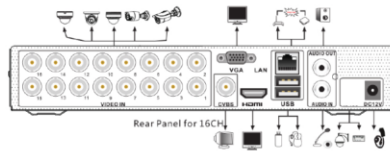

HD DVR Kayıt Cihazları

► RV-5104H

- 4 Adet HD Analog Kamera Girişi
- QR Code ve P2P Desteği, 1 Kanal Ses
- Sabit IP Olmadan Uzaktan Erişim Özelliği
- 4 Kamera 1080p Real Time Ön İzleme
- H.264+ High Profile Video Sıkıştırma
- 4ch 25fps@720p, 25 fps@1080p Lite Kayıt
- HDMI / VGA Eş Zamanlı Video Çıkışı
- 6 TB Kadar 1 SATA HDD , 2 adet USB Girişi
- Süper Live Pro ile IOS ve Android Desteği
- CMS ve Web Tarayıcısı Üzerinden İzleme, Oynatma, Yedekleme, PTZ ve Güncelleme

Ölçüler (mm)

Sistem Bağlantıları

4 Kanal 1080P Lite HD DVR Kayıt Cihazı

Modeli	RV-5104H
Sistem	
İşlemci	Cortex A7
İşletim Sistemi	Gömülü Linux
Sıkıştırma Standardı	H.264+ High Profile
Video	
Giriş	BNC * 4
Çıkış	VGA * 1 (1920 x 1080) HDMI * 1 (1920 x 1080)
Ses	
Giriş	RCA * 1
Çıkış	RCA * 1
2 yönlü ses	1CH
Kayıt	
Çözünürlük	1080P Lite, 720P, WD1 gerçek zamanlı
Kayıt hızı (fps)	4ch 25fps@720p, 25 fps@1080p Lite Kayıt
Bant Genişliği:	768Kbps-4Mbps
Bant Genişliği Kontrolü	VBR / CBR
Kalite	5 seviye
Kayıt Modu	Manuel, Zamanlı, Hareket Algılama
Kayıt Oynatma	
Playback	4 Kanal
Arama	Zaman / takvim arama, olay (hareket)
Akıllı arama	Var
Fonksiyonları	Başlat, Duraklat, Hızlı İleri Geri, Digital Zoom
Ağ	
Ethernet	RJ45 10M / 100M adaptif Ethernet ağ bağlantı noktası * 1
Protokol Desteği	TCP / IP, UDP, DHCP, DNS, ADSL, DDNS
Bağlantı	10 Kullanıcı Online, Çift Akışlı
Akıllı Telefon	
İşletim Sistemi	iPhone, Android
İşlevleri	Anlık, PTZ kontrolü (bazı modeller için) Çoklu ekran izleme, cihaz listesi kaydı
Genel	
HDD	6 TB a kadar 1 SATA
USB	USB 2.0 x 2 Adet, Mouse için ve USB için
Uzaktan kumanda	Opsiyonel
Kasa Tipi	1U Mini
Boyutlar	255x223x42
Güç kaynağı	DC: 12V
Tüketim	< 5 W (HDD olmadan)
Çalışma Ortamı	-10 ~ 50 ° C, % 10 ~ 90% (nem)