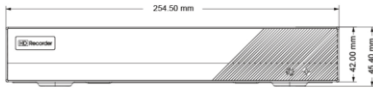

HD DVR Kayıt Cihazları

► RV-5104H

- 4 Adet HD Analog Kamera Girişi
- QR Code ve P2P Desteği, 1 Kanal Ses
- Sabit IP Olmadan Uzaktan Erişim Özelliği
- 4 Kamera 1080p Real Time Ön İzleme
- H.264+ High Profile Video Sıkıştırma
- 4ch 25fps@720p, 25 fps@1080p Lite Kayıt
- HDMI / VGA Eş Zamanlı Video Çıkışı
- 6 TB Kadar 1 SATA HDD , 2 adet USB Girişi
- Süper Live Pro ile IOS ve Android Desteği
- CMS ve Web Tarayıcısı Üzerinden İzleme, Oynatma, Yedekleme, PTZ ve Güncelleme

Ölçüler (mm)

Sistem Bağlantıları

4 Kanal 1080P Lite HD DVR Kayıt Cihazı

Modeli	RV-5104H
Sistem	
İşlemci	Cortex A7
İşletim Sistemi	Gömülü Linux
Sıkıştırma Standardı	H.264+ High Profile
Video	
Giriş	BNC * 4
Çıkış	VGA * 1 (1920 x 1080) HDMI * 1 (1920 x 1080)
Ses	
Giriş	RCA * 1
Çıkış	RCA * 1
2 yönlü ses	1CH
Kayıt	
Çözünürlük	1080P Lite, 720P, WD1 gerçek zamanlı
Kayıt hızı (fps)	4ch 25fps@720p, 25 fps@1080p Lite Kayıt
Bant Genişliği:	768Kbps-4Mbps
Bant Genişliği Kontrolü	VBR / CBR
Kalite	5 seviye
Kayıt Modu	Manuel, Zamanlı, Hareket Algılama
Kayıt Oynatma	
Playback	4 Kanal
Arama	Zaman / takvim arama, olay (hareket)
Akıllı arama	Var
Fonksiyonları	Başlat, Duraklat, Hızlı İleri Geri, Digital Zoom
Ağ	
Ethernet	RJ45 10M / 100M adaptif Ethernet ağ bağlantı noktası * 1
Protokol Desteği	TCP / IP, UDP, DHCP, DNS, ADSL, DDNS
Bağlantı	10 Kullanıcı Online, Çift Akışlı
Akıllı Telefon	
İşletim Sistemi	iPhone, Android
İşlevleri	Anlık, PTZ kontrolü (bazı modeller için) Çoklu ekran izleme, cihaz listesi kaydı
Genel	
HDD	6 TB a kadar 1 SATA
USB	USB 2.0 x 2 Adet, Mouse için ve USB için
Uzaktan kumanda	Opsiyonel
Kasa Tipi	1U Mini
Boyutlar	255x223x42
Güç kaynağı	DC: 12V
Tüketim	< 5 W (HDD olmadan)
Çalışma Ortamı	-10 ~ 50 ° C, % 10 ~ 90% (nem)